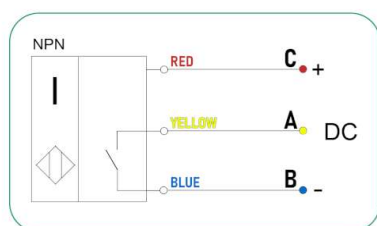

## Инфракрасный датчик семян «AgroPilot IR940»

Инфракрасный датчик нормы высева IR940 является экономичным решением для подсчета: мелких, средних и крупных типов семян. Измеряет количество семян и дает оператору уверенность в том, что семена высеваются. Датчик контроля высева семян универсален, максимальное количество учитываемых семян до 400 штук в секунду с точностью до 98% в зависимости от применения датчика. Примеры: кукуруза, соя, подсолнечник, сорго, сахарная свекла и съедобные бобы.

Используя оптическую технологию, датчики семян IR940 работают по принципу фотодетекции. Инфрo-красные светодиоды (LED) создают тонкое световое поле по всей внутренней части семенной трубки. Фотоприемник на противоположной стороне трубки непрерывно контролирует интенсивность света, любые семена, нарушающие источник света, выявляются фотодетектором, и соответствующий импульс передается на монитор. Поставляется с 3 инфракрасными светодиодами для обеспечения точной скорости посева.