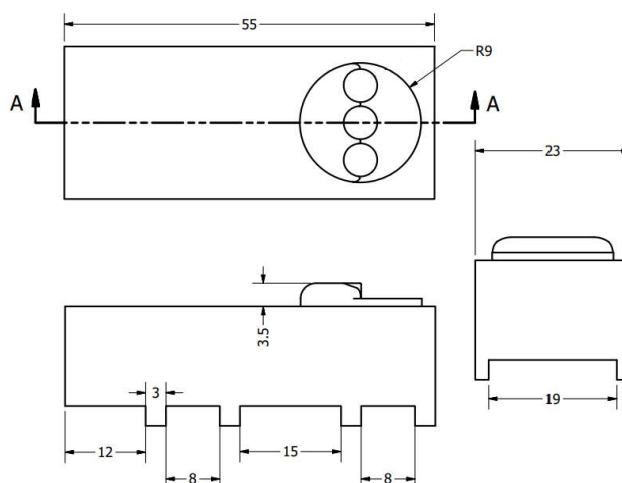

## Инфракрасный датчик семян «AgroPilot IR940»

Инфракрасный датчик нормы высева IR940 является экономичным решением для подсчета: мелких, средних и крупных типов семян. Измеряет количество семян и дает оператору уверенность в том, что семена высеваются. Датчик контроля высева семян универсален, максимальное количество учитываемых семян до 400 штук в секунду с точностью до 98% в зависимости от применения датчика. Примеры: кукуруза, соя, подсолнечник, сорго, сахарная свекла и съедобные бобы.

Используя оптическую технологию, датчики семян IR940 работают по принципу фотодетекции. Инфрo-красные светодиоды (LED) создают тонкое световое поле по всей внутренней части семенной трубки. Фотоприемник на противоположной стороне трубки непрерывно контролирует интенсивность света, любые семена, нарушающие источник света, выявляются фотодетектором, и соответствующий импульс передается на монитор. Поставляется с 3 инфракрасными светодиодами для обеспечения точной скорости посева.