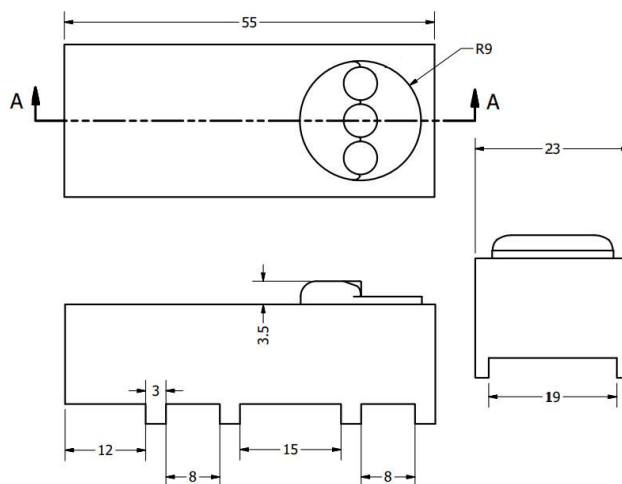

AgroPilot

Тел.: 0-800-300-870, +380 (97) 0-300-870

Инфракрасный датчик семян «AgroPilot IR940»

Инфракрасный датчик нормы высева IR940 является экономичным решением для подсчета: мелких, средних и крупных типов семян. Измеряет количество семян и дает оператору уверенность в том, что семена высеваются. Датчик контроля высева семян универсален, максимальное количество учитываемых семян до 400 штук в секунду с точностью до 98% в зависимости от применения датчика. Примеры: кукуруза, соя, подсолнечник, сорго, сахарная свекла и съедобные бобы.

Используя оптическую технологию, датчики семян IR940 работают по принципу фотодетекции. Инфрo-красные светодиоды (LED) создают тонкое световое поле по всей внутренней части семенной трубки. Фотоприемник на противоположной стороне трубки непрерывно контролирует интенсивность света, любые семена, нарушающие источник света, выявляются фотодетектором, и соответствующий импульс передается на монитор. Поставляется с 3 инфракрасными светодиодами для обеспечения точной скорости посева.