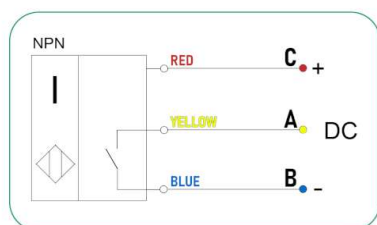

AgroPilot

Тел.: 0-800-300-870, +380 (97) 0-300-870

Инфракрасный датчик семян «AgroPilot IR940»

Инфракрасный датчик нормы высева IR940 является экономичным решением для подсчета: мелких, средних и крупных типов семян. Измеряет количество семян и дает оператору уверенность в том, что семена высеваются. Датчик контроля высева семян универсален, максимальное количество учитываемых семян до 400 штук в секунду с точностью до 98% в зависимости от применения датчика. Примеры: кукуруза, соя, подсолнечник, сорго, сахарная свекла и съедобные бобы.

Используя оптическую технологию, датчики семян IR940 работают по принципу фотодетекции. Инфрo-красные светодиоды (LED) создают тонкое световое поле по всей внутренней части семенной трубки. Фотоприемник на противоположной стороне трубки непрерывно контролирует интенсивность света, любые семена, нарушающие источник света, выявляются фотодетектором, и соответствующий импульс передается на монитор. Поставляется с 3 инфракрасными светодиодами для обеспечения точной скорости посева.